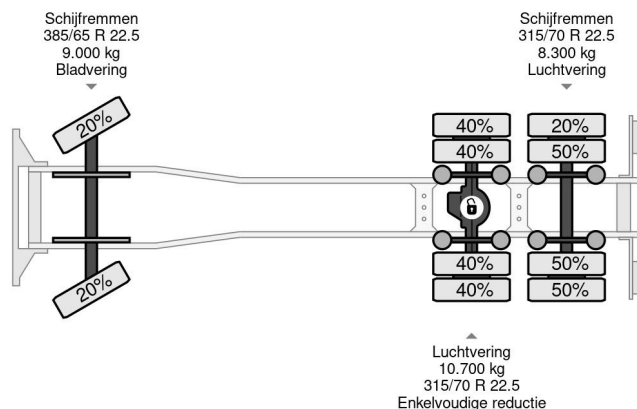

MAN XLX EURO 6 6X2 + FASSI F365 + FLYJIB + REMOTE

COMMON

Cena	€ 78.950,- ex VAT
Id	MA197219-K
Zrobi?	MAN
Typ	XLX EURO 6 6X2 + FASSI F365 + FLYJIB + REMOTE
Rok	2014
Przebieg	736.784 km
Budowa	D?wig samochodowy
Waga brutto	26.000 kg
Klasa emisji	6

MAN TGX 28.440 XLX EURO 6 6X2 + FASSI F365 + FLYJIB ...

Referentienummer: MA197219-K

PROPERTIES

Pierwsza data rejestracji	29-04-2014
Paliwo	Diesel
Transmisja	Podr?cznik
Numer identyfikacyjny pojazdu	WMA89XZZXEW197219
Konfiguracja osi	6x2
Liczba osi	3
Waga	15.000 kg
Moc kw	324
Moc	441
No?no??	11.000 kg