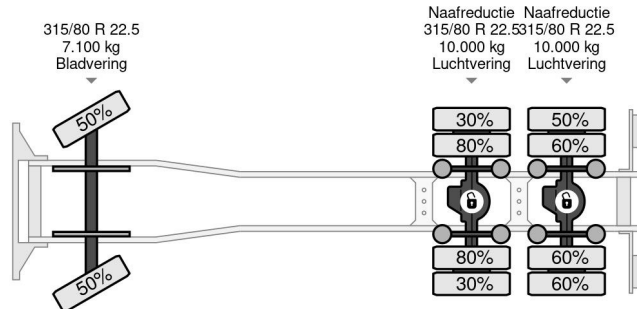

Referentienummer: MB427690