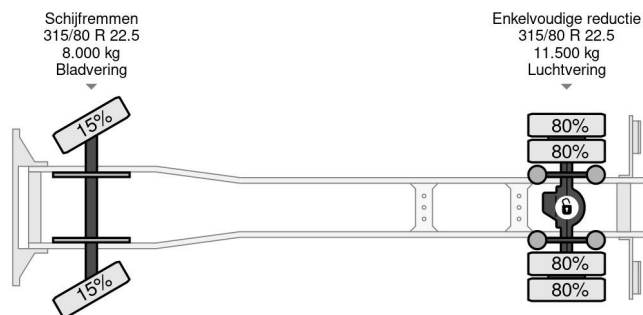

Renault 4X2 ADR - 13.000L - 4 CHAMBERS - MANUAL

COMMON

Cena	€ 24.950,- ex VAT
Id	RE07033
Zrobi?	Renault
Typ	4X2 ADR - 13.000L - 4 CHAMBERS - MANUAL
Rok	2011
Przebieg	438.250 km
Budowa	Systema
Waga brutto	19.000 kg
Klasa emisji	6

Renault Premium 270 4X2 ADR - 13.000L - 4 CHAMBERS - ...

Referentienummer: RE07033

PROPERTIES

Pierwsza data rejestracji	12-07-2011
Paliwo	Diesel
Numer identyfikacyjny pojazdu	VF629AHA000007033
Konfiguracja osi	4x2
Liczba osi	2
Waga	7.660 kg
Moc kw	195
Moc	265
Wymiary konstrukcyjne (l/b/h)	
No?no??	11.340 kg