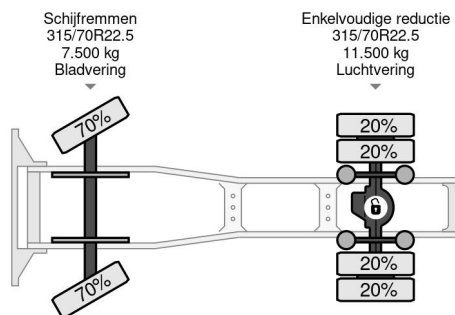

### COMMON

|              |                                      |
|--------------|--------------------------------------|
| Cena         | € 16.950,- ex VAT                    |
| Id           | MA214472                             |
| Zrobi?       | MAN                                  |
| Typ          | 4X2 EURO 6 - DAY CABINE - 430.805 KM |
| Rok          | 2016                                 |
| Przebieg     | 430.805 km                           |
| Budowa       | Standardowy ci?gnik                  |
| Waga brutto  | 18.000 kg                            |
| Klasa emisji | 6                                    |

### PROPERTIES

|                               |                   |
|-------------------------------|-------------------|
| Pierwsza data rejestracji     | 04-01-2016        |
| Paliwo                        | Diesel            |
| Transmisja                    | Automatycznie     |
| Numer identyfikacyjny pojazdu | WMA06SZZ5GW214472 |
| Konfiguracja osi              | 4x2               |
| Liczba osi                    | 2                 |
| Waga                          | 7.000 kg          |
| Moc kw                        | 235               |
| Moc                           | 320               |
| No?no??                       | 11.000 kg         |