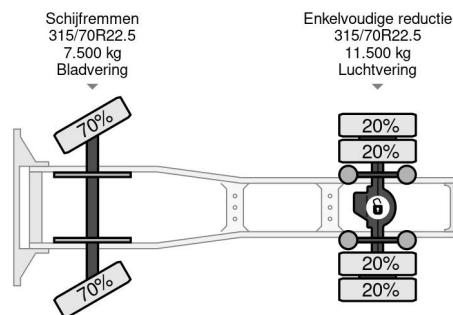

Referentienummer: MA214472