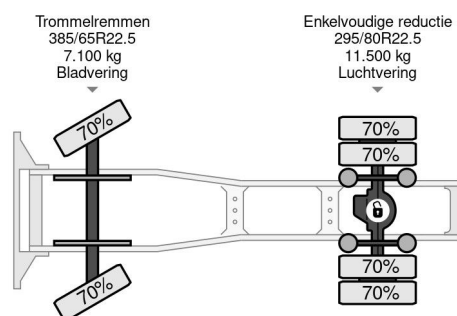

Volvo 4X2 - *MARGE* - EURO 2

COMMON

Cena	Na ??danie ex VAT
Id	VO677321
Zrobi?	Volvo
Typ	4X2 - *MARGE* - EURO 2
Rok	2001
Przebieg	1.089.122 km
Budowa	Inne
Waga brutto	18.600 kg
Klasa emisji	2

PROPERTIES

Pierwsza data rejestracji	31-07-2001
Tablica rejestracyjna	BL-HD-17
Paliwo	Diesel
Transmisja	Podr?cznik
Numer identyfikacyjny pojazdu	YV2B4DBA01E677321
Konfiguracja osi	4x2
Liczba osi	2
Waga	7.510 kg
Liczba butli	6
Moc kw	338
Moc	460
Rozstaw osi	460 cm
No?no??	11.090 kg
D?ugo??	710 cm
Szeroko??	252 cm

AKCESORIA

Volvo NH 12.460 4X2 - *MARGE* - EURO 2

Referentienummer: VO677321

OPIS