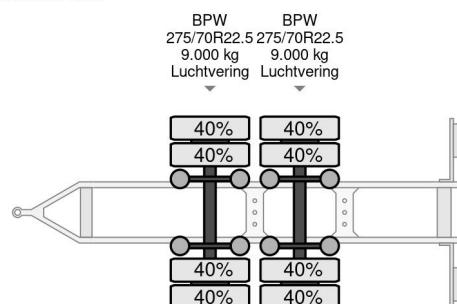

Sommer 2 AS - BDF CHASSIS - BPW AXLES

COMMON

Cena	€ 4.950,- ex VAT
Id	SOSP1305-2
Zrobi?	Sommer
Typ	2 AS - BDF CHASSIS - BPW AXLES
Rok	2015
Budowa	System BDF
Waga brutto	18.000 kg

PROPERTIES

Pierwsza data rejestracji	01-01-2015
Numer identyfikacyjny pojazdu	SX90218ZWF5SP1305
Liczba osi	2
Wymiary konstrukcyjne (l/b/h)	

Sommer 2 AS - BDF CHASSIS - BPW AXLES

Referentienummer: SOSP1305-2

AKCESORIA

OPIS