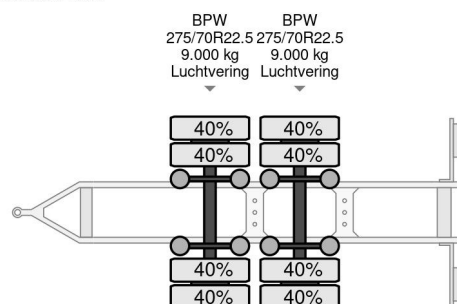

### COMMON

Cena	€ 4.950,- ex VAT
Id	SOSP1305-2
Zrobi?	Sommer
Typ	2 AS - BDF CHASSIS - BPW AXLES
Rok	2015
Budowa	System BDF
Waga brutto	18.000 kg

### PROPERTIES

Pierwsza data rejestracji	01-01-2015
Numer identyfikacyjny pojazdu	SX90218ZWF5SP1305
Liczba osi	2
Wymiary konstrukcyjne (l/b/h)	

Sommer 2 AS - BDF CHASSIS - BPW AXLES

Referentienummer: SOSP1305-2