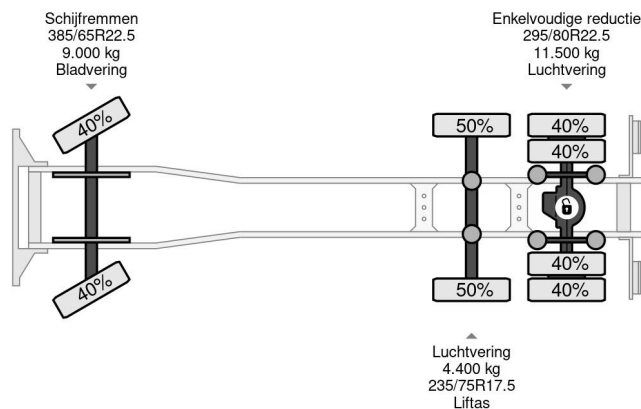

DAF 6X2 EURO 6 + TIPPER

COMMON

Cena	€ 32.950,- ex VAT
Id	DA135177
Zrobi?	DAF
Typ	6X2 EURO 6 + TIPPER
Rok	2017
Przebieg	688.312 km
Budowa	Wywrotka
Waga brutto	24.900 kg
Klasa emisji	6

PROPERTIES

Pierwsza data rejestracji	23-01-2017
Tablica rejestracyjna	54-BJD-2
Paliwo	Diesel
Transmisja	Podr?cznik
Numer identyfikacyjny pojazdu	XLRTGH4300G135177
Konfiguracja osi	6x2
Liczba osi	3
Waga	11.425 kg
Liczba butli	6
Moc kw	340
Moc	462
Rozstaw osi	490 cm
Wymiary konstrukcyjne (l/b/h)	
No?no??	13.475 kg
D?ugo??	785 cm
Szeroko??	255 cm

AKCESORIA

DAF XF 460 6X2 EURO 6 + TIPPER

Referentienummer: DA135177

OPIS