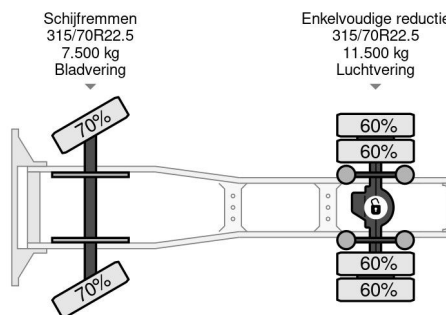

### COMMON

Cena	€ 16.950,- ex VAT
Id	MA723151
Zrobi?	MAN
Typ	4X2 EURO 6 - DAY CABINE - 334.179 KM
Rok	2016
Przebieg	334.179 km
Budowa	Standardowy ci?gnik
Waga brutto	18.000 kg
Klasa emisji	6

MAN TGS 18.320 4X2 EURO 6 - DAY CABINE - 334.179 KM

### PROPERTIES

Pierwsza data rejestracji	22-09-2016
Paliwo	Diesel
Transmisja	Automatycznie
Numer identyfikacyjny pojazdu	WMA06SZZ3HM723151
Konfiguracja osi	4x2
Liczba osi	2
Waga	7.030 kg
Moc kw	235
Moc	320
No?no??	10.970 kg