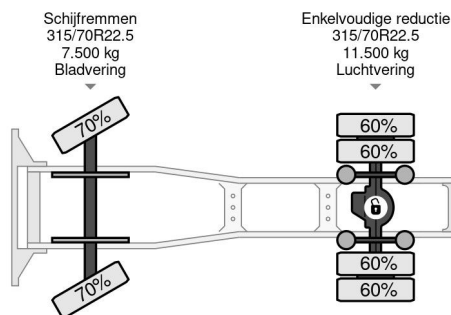

MAN 4X2 EURO 6 - DAY CABINE - 334.179 KM

COMMON

Cena	€ 16.950,- ex VAT
Id	MA723151
Zrobi?	MAN
Typ	4X2 EURO 6 - DAY CABINE - 334.179 KM
Rok	2016
Przebieg	334.179 km
Budowa	Standardowy ci?gnik
Waga brutto	18.000 kg
Klasa emisji	6

MAN TGS 18.320 4X2 EURO 6 - DAY CABINE - 334.179 KM

Referentienummer: MA723151

PROPERTIES

Pierwsza data rejestracji	22-09-2016
Paliwo	Diesel
Transmisja	Automatycznie
Numer identyfikacyjny pojazdu	WMA06SZZ3HM723151
Konfiguracja osi	4x2
Liczba osi	2
Waga	7.030 kg
Moc kw	235
Moc	320
No?no??	10.970 kg