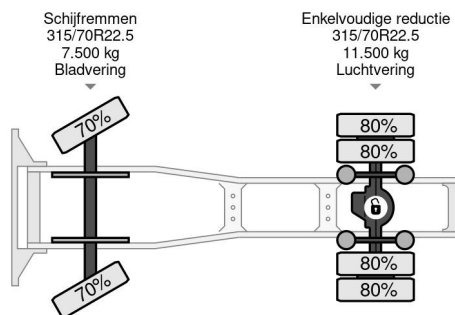

### COMMON

Cena	€ 16.950,- ex VAT
Id	MA071584
Zrobi?	MAN
Typ	4X2 EURO 6 - DAY CABINE - 352.632 KM
Rok	2016
Przebieg	352.632 km
Budowa	Standardowy ci?gnik
Waga brutto	18.000 kg
Klasa emisji	6

MAN TGS 18.320 4X2 EURO 6 - DAY CABINE - 352.632 KM

### PROPERTIES

Pierwsza data rejestracji	04-01-2016
Paliwo	Diesel
Transmisja	Automatycznie
Numer identyfikacyjny pojazdu	WMA06SZZ9GP071584
Konfiguracja osi	4x2
Liczba osi	2
Waga	7.000 kg
Moc kw	235
Moc	320
No?no??	11.000 kg