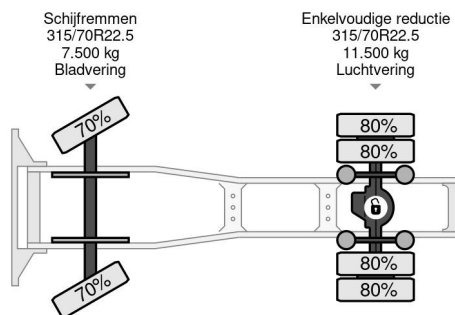

MAN 4X2 EURO 6 - DAY CABINE - 352.632 KM

COMMON

Cena	€ 16.950,- ex VAT
Id	MA071584
Zrobi?	MAN
Typ	4X2 EURO 6 - DAY CABINE - 352.632 KM
Rok	2016
Przebieg	352.632 km
Budowa	Standardowy ci?gnik
Waga brutto	18.000 kg
Klasa emisji	6

MAN TGS 18.320 4X2 EURO 6 - DAY CABINE - 352.632 KM

Referentienummer: MA071584

PROPERTIES

Pierwsza data rejestracji	04-01-2016
Paliwo	Diesel
Transmisja	Automatycznie
Numer identyfikacyjny pojazdu	WMA06SZZ9GP071584
Konfiguracja osi	4x2
Liczba osi	2
Waga	7.000 kg
Moc kw	235
Moc	320
No?no??	11.000 kg