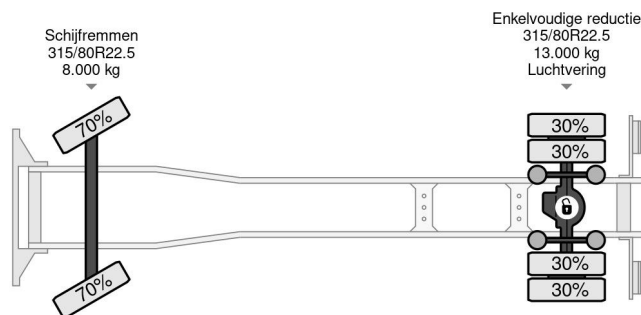

Volvo 4X2 EURO 6 + BOX 7,35 METER + CARGOLIFT ZEPRO

COMMON

Cena	€ 24.950,- ex VAT
Id	VO707159-2
Zrobi?	Volvo
Typ	4X2 EURO 6 + BOX 7,35 METER + CARGOLIFT ZEPRO
Rok	2014
Przebieg	493.183 km
Budowa	Zamknięta skrzynia
Waga brutto	18.000 kg
Klasa emisji	6

Volvo FM 370 4X2 EURO 6 + BOX 7,35 METER + CARGOLI...

Referentienummer: VO707159-2

PROPERTIES

Pierwsza data rejestracji	22-10-2014
Paliwo	Diesel
Transmisja	Automatycznie
Numer identyfikacyjny pojazdu	YV2X922A8FB707159
Konfiguracja osi	4x2
Liczba osi	2
Waga	10.115 kg
Moc kw	278
Moc	378
Wymiary konstrukcyjne (l/b/h)	
No?no??	7.885 kg