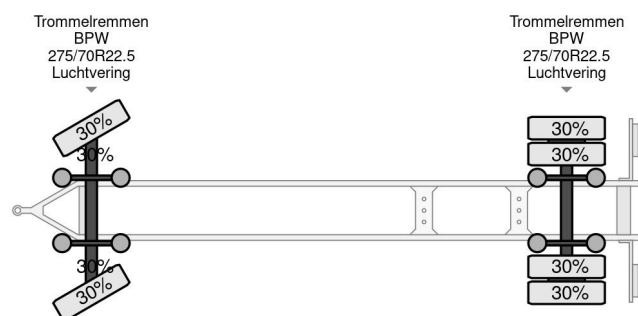

MTDK 2 AS - BPW + BOX 7,35 METER + CARGOLIFT ZEPRO

COMMON

| | |
|-------------|---|
| Cena | € 6.950,- ex VAT |
| Id | MTMT2846-2 |
| Zrobi? | MTDK |
| Typ | 2 AS - BPW + BOX 7,35 METER + CARGOLIFT ZEPRO |
| Rok | 2013 |
| Budowa | Zamknięta skrzynia |
| Waga brutto | 20.000 kg |

PROPERTIES

| | |
|-------------------------------|-------------------|
| Pierwsza data rejestracji | 20-08-2013 |
| Numer identyfikacyjny pojazdu | UMTP220DT3AMT2846 |
| Liczba osi | 2 |
| Waga | 6.170 kg |
| Wymiary konstrukcyjne (l/b/h) | |
| No?no?? | 13.830 kg |

MTDK 2 AS - BPW + BOX 7,35 METER + CARGOLIFT ZEPRO

Referenznummer: MTMT2846-2

AKCESORIA

OPIS