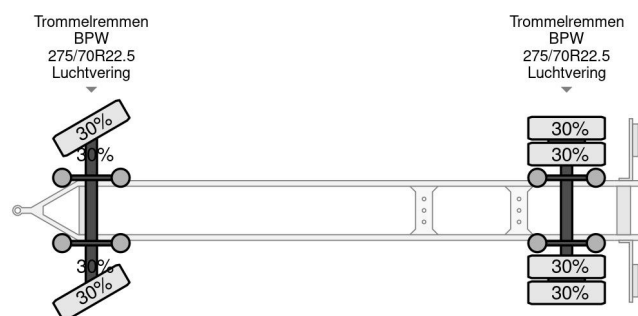

Referentienummer: MTMT2846-2