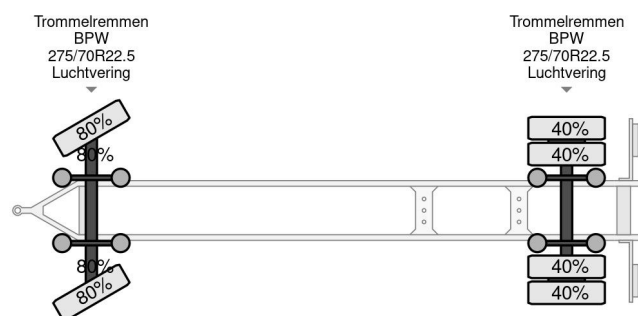

Referentienummer: MTMT2842-2