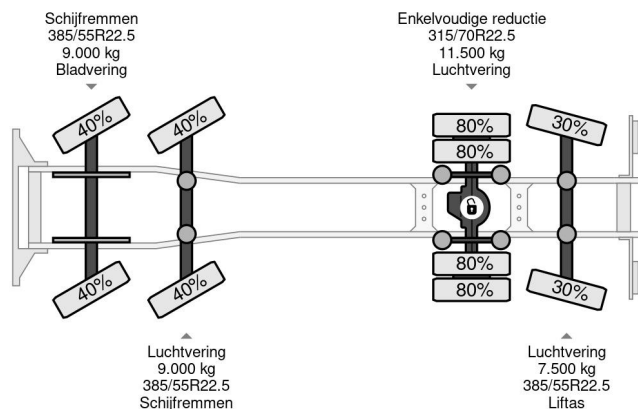

Volvo 8X2 EURO 6 + HMF 8520-O-K6 + REMOTE CONTROL

COMMON

Cena	Na ??danie ex VAT
Id	VO775886
Zrobi?	Volvo
Typ	8X2 EURO 6 + HMF 8520-O-K6 + REMOTE CONTROL
Rok	2015
Przebieg	454.253 km
Budowa	Otwarta skrzynia ?adunkowa
Waga brutto	40.000 kg
Klasa emisji	6

Volvo FH 500 8X2 EURO 6 + HMF 8520-O-K6 + REMOTE C...

Referentienummer: VO775886

PROPERTIES

Pierwsza data rejestracji	06-05-2015
Data wyga?ni?cia wa?no?ci motywu	06-05-2024
Tablica rejestracyjna	34-BFZ-1
Paliwo	Diesel
Transmisja	Automatycznie
Numer identyfikacyjny pojazdu	YV2RT40F2FA775886
Konfiguracja osi	8x2
Liczba osi	4
Waga	26.600 kg
Liczba butli	6
Moc kw	375
Moc	510
Rozstaw osi	697 cm
Wymiary konstrukcyjne (l/b/h)	
No?no??	13.400 kg
D?ugo??	1.071 cm
Szeroko??	255 cm