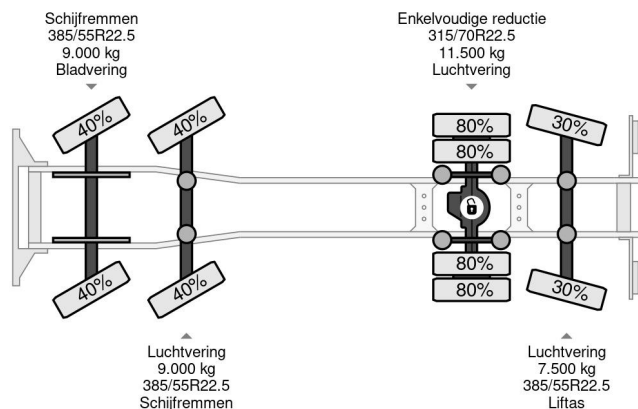

### COMMON

Cena	Na ??danie ex VAT
Id	VO775886
Zrobi?	Volvo
Typ	8X2 EURO 6 + HMF 8520-O-K6 + REMOTE CONTROL
Rok	2015
Przebieg	454.253 km
Budowa	Otwarta skrzynia ?adunkowa
Waga brutto	40.000 kg
Klasa emisji	6

### PROPERTIES

Pierwsza data rejestracji	06-05-2015
Data wyga?ni?cia wa?no?ci motywu	06-05-2024
Tablica rejestracyjna	34-BFZ-1
Paliwo	Diesel
Transmisja	Automatycznie
Numer identyfikacyjny pojazdu	YV2RT40F2FA775886
Konfiguracja osi	8x2
Liczba osi	4
Waga	26.600 kg
Liczba butli	6
Moc kw	375
Moc	510
Rozstaw osi	697 cm
Wymiary konstrukcyjne (l/b/h)	
No?no??	13.400 kg
D?ugo??	1.071 cm
Szeroko??	255 cm