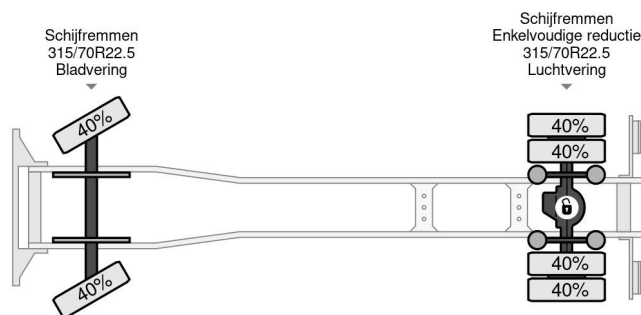

### PROPERTIES

Pierwsza data rejestracji	01-01-2007
Paliwo	Diesel
Transmisja	Podr?cznik
Numer identyfikacyjny pojazdu	YV2VBL0A67B446071
Konfiguracja osi	4x2
Liczba osi	2
Moc kw	206
Moc	280
Wymiary konstrukcyjne (l/b/h)	