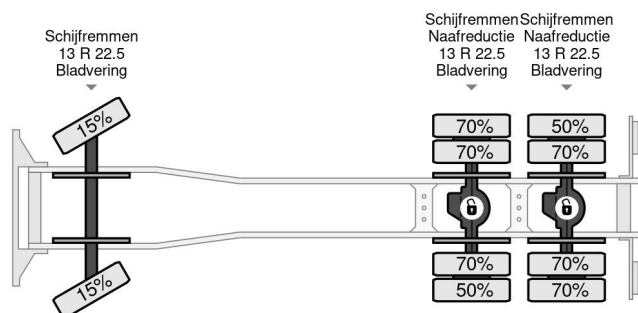

AKCESORIA

Iveco Trakker 260T33 6X4 EURO 5 + FASSI F425CXP 4+2 ...

Referentienummer: IV191438

OPIS