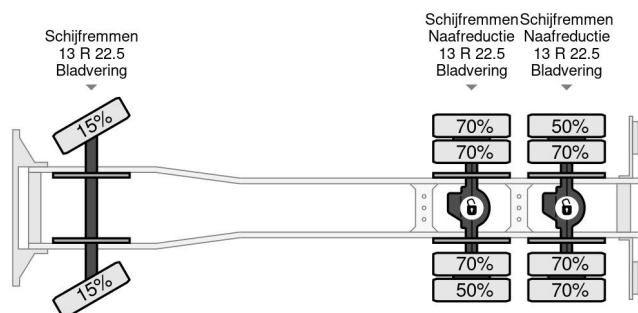

PROPERTIES

Pierwsza data rejestracji	14-12-2007
Paliwo	Diesel
Transmisja	Podr?cznik
Numer identyfikacyjny pojazdu	WJME2NNS40C191438
Konfiguracja osi	6x4
Liczba osi	3
Moc kw	265
Moc	360
Wymiary konstrukcyjne (l/b/h)	

AKCESORIA

Iveco Trakker 260T33 6X4 EURO 5 + FASSI F425CXP 4+2 ...

Referentienummer: IV191438

OPIS