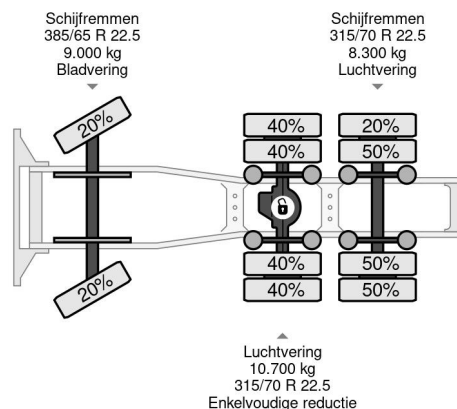

### PROPERTIES

Pierwsza data rejestracji	29-04-2014
Paliwo	Diesel
Transmisja	Podr?cznik
Numer identyfikacyjny pojazdu	WMA89XZZXEW197219
Konfiguracja osi	6x2
Liczba osi	3
Waga	15.000 kg
Moc kw	324
Moc	441
No?no??	11.000 kg