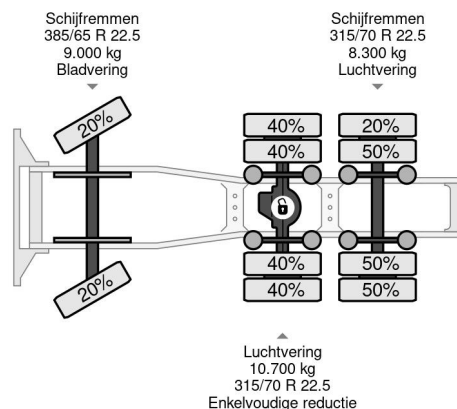

MAN XLX EURO 6 6X2 + FASSI F365 + FLYJIB + REMOTE

COMMON

Cena	€ 78.950,- ex VAT
Id	MA197219
Zrobi?	MAN
Typ	XLX EURO 6 6X2 + FASSI F365 + FLYJIB + REMOTE
Rok	2014
Przebieg	736.784 km
Budowa	Standardowy ci?gnik
Waga brutto	26.000 kg
Klasa emisji	6

MAN TGX 28.440 XLX EURO 6 6X2 + FASSI F365 + FLYJIB ...

Referentienummer: MA197219

PROPERTIES

Pierwsza data rejestracji	29-04-2014
Paliwo	Diesel
Transmisja	Podr?cznik
Numer identyfikacyjny pojazdu	WMA89XZZXEW197219
Konfiguracja osi	6x2
Liczba osi	3
Waga	15.000 kg
Moc kw	324
Moc	441
No?no??	11.000 kg