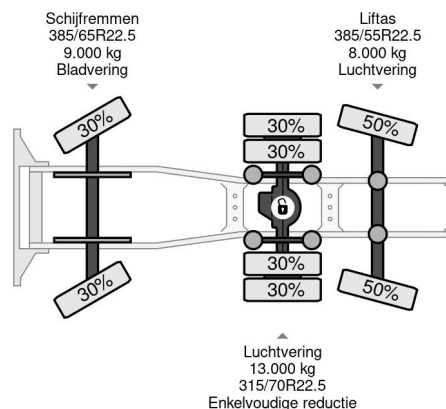

Renault 6X2 + HIAB 422 E-8 + REMOTE CONTROL

COMMON

Cena	€ 59.750,- ex VAT
Id	RE004176
Zrobi?	Renault
Typ	6X2 + HIAB 422 E-8 + REMOTE CONTROL
Rok	2012
Przebieg	431.963 km
Budowa	Standardowy ci?gnik
Waga brutto	28.000 kg
Klasa emisji	5

Renault Premium 460 6X2 + HIAB 422 E-8 + REMOTE CON...

Referentienummer: RE004176

PROPERTIES

Pierwsza data rejestracji	20-04-2012
Data wyga?ni?cia wa?no?ci motywu	04-06-2024
Tablica rejestracyjna	BZ-VS-27
Paliwo	Diesel
Transmisja	Automatycznie
Numer identyfikacyjny pojazdu	VF624CPA000004176
Konfiguracja osi	6x2
Liczba osi	3
Waga	18.280 kg
Liczba butli	6
Moc kw	346
Moc	470
Rozstaw osi	545 cm
No?no??	9.720 kg
D?ugo??	797 cm
Szeroko??	255 cm