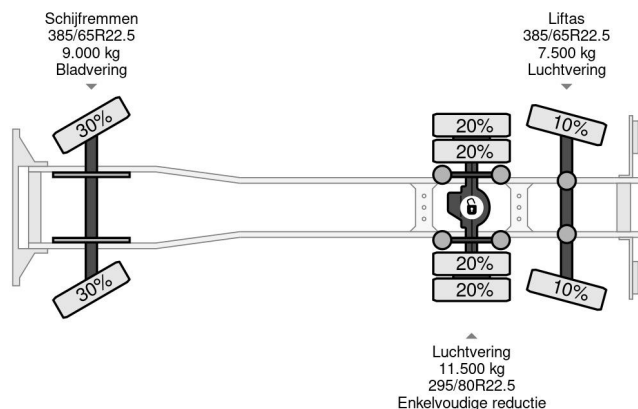

Volvo 6X2 + PALFINGER PK22002 + REMOTE CONTROL

COMMON

Cena	€ 39.750,- ex VAT
Id	VO743427-K
Zrobi?	Volvo
Typ	6X2 + PALFINGER PK22002 + REMOTE CONTROL
Rok	2013
Przebieg	456.764 km
Budowa	D?wig samochodowy
Waga brutto	28.000 kg
Klasa emisji	5

Volvo FM 370 6X2 + PALFINGER PK22002 + REMOTE CON...

Referentienummer: VO743427-K

PROPERTIES

Pierwsza data rejestracji	30-04-2013
Paliwo	Diesel
Transmisja	Automatycznie
Numer identyfikacyjny pojazdu	YV2J1E1C5DA743427
Konfiguracja osi	6x2
Liczba osi	3
Waga	15.185 kg
Moc kw	278
Moc	378
No?no??	12.815 kg