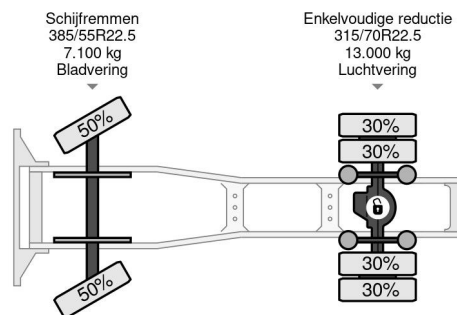

Referentienummer: VO739746