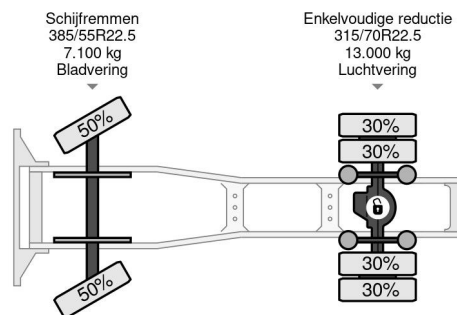

PROPERTIES

Pierwsza data rejestracji	14-08-2015
Data wyga?ni?cia wa?no?ci motywu	15-08-2024
Tablica rejestracyjna	23-BGG-6
Paliwo	Diesel
Transmisja	Automatycznie
Numer identyfikacyjny pojazdu	YV2RTW0A1FB739746
Konfiguracja osi	4x2
Liczba osi	2
Waga	7.865 kg
Liczba butli	6
Moc kw	315
Moc	428
Rozstaw osi	380 cm
No?no??	12.235 kg
D?ugo??	599 cm
Szeroko??	254 cm

AKCESORIA

Volvo FH 420 4X2 EURO 6 - ONLY 550.415 KM

Referentienummer: VO739746

OPIS