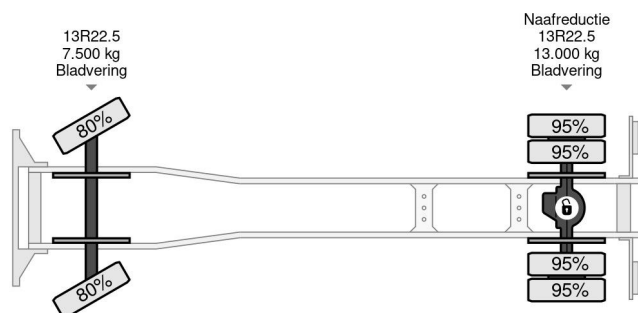

Mercedes-Benz 4X2 + FASSI F110A.21 + TIPPER - MANUAL GEAR - HUB REDUCTION

COMMON

Cena	€ 16.950,- ex VAT
Id	MB533337-K
Zrobi?	Mercedes-Benz
Typ	4X2 + FASSI F110A.21 + TIPPER - MANUAL GEAR - HUB REDUCTION
Rok	2001
Przebieg	248.172 km
Budowa	D?wig samochodowy
Waga brutto	19.000 kg
Klasa emisji	3

Mercedes-Benz Atego 1823 4X2 + FASSI F110A.21 + TIPPER...

Referentienummer: MB533337-K

PROPERTIES

Pierwsza data rejestracji	11-01-2001
Paliwo	Diesel
Transmisja	Podr?cznik
Numer identyfikacyjny pojazdu	WDB9525031K533337
Konfiguracja osi	4x2
Liczba osi	2
Waga	10.560 kg
Moc kw	169
Moc	230
No?no??	8.440 kg