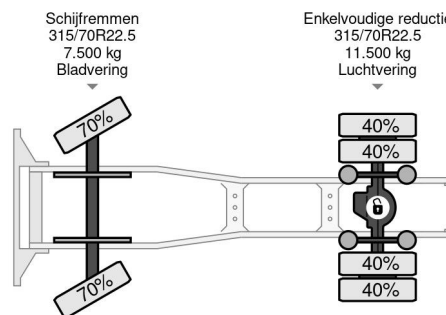

MAN 4X2 EURO 6 - DAY CABINE - 376.843 KM

COMMON

Cena	€ 16.950,- ex VAT
Id	MA214475
Zrobi?	MAN
Typ	4X2 EURO 6 - DAY CABINE - 376.843 KM
Rok	2016
Przebieg	376.843 km
Budowa	Standardowy ci?gnik
Waga brutto	18.000 kg
Klasa emisji	6

MAN TGS 18.320 4X2 EURO 6 - DAY CABINE - 376.843 KM

Referentienummer: MA214475

PROPERTIES

Pierwsza data rejestracji	04-01-2016
Paliwo	Diesel
Transmisja	Automatycznie
Numer identyfikacyjny pojazdu	WMA06SZZ0GW214475
Konfiguracja osi	4x2
Liczba osi	2
Waga	7.000 kg
Moc kw	235
Moc	320
No?no??	11.000 kg