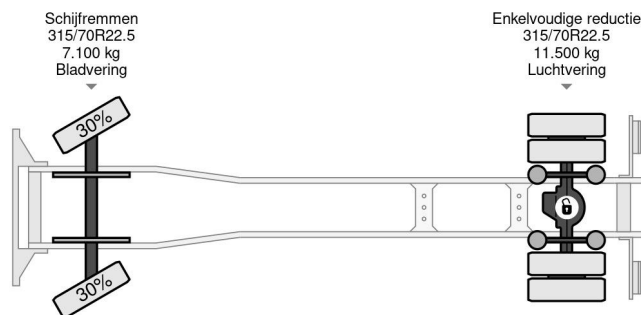

Volvo 4X2 EURO 6 CHASSIS + DHOLLANDIA 2000 KG

COMMON

Cena	Na ??danie ex VAT
Id	VO812074
Zrobi?	Volvo
Typ	4X2 EURO 6 CHASSIS + DHOLLANDIA 2000 KG
Rok	2017
Przebieg	689.343 km
Budowa	Podwozie kabiny
Waga brutto	20.100 kg
Klasa emisji	6

Volvo FM 330 4X2 EURO 6 CHASSIS + DHOLLANDIA 2000 KG

Referentienummer: VO812074

PROPERTIES

Pierwsza data rejestracji	22-03-2017
Data wyga?ni?cia wa?no?ci motywu	22-03-2025
Tablica rejestracyjna	20-BJH-9
Paliwo	Diesel
Transmisja	Automatycznie
Numer identyfikacyjny pojazdu	YV2X9JOAXHB812074
Konfiguracja osi	4x2
Liczba osi	2
Waga	10.138 kg
Liczba butli	6
Moc kw	250
Moc	340
Rozstaw osi	600 cm
No?no??	9.962 kg

AKCESORIA

OPIS

CHASSIS LENGTH: 8,15
DHOLLANDIA: 2.000 KG