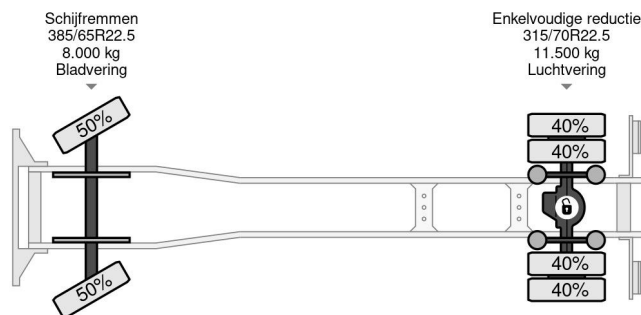

PROPERTIES

Pierwsza data rejestracji	24-06-1999
Data wyga?ni?cia wa?no?ci motywu	31-10-2023
Tablica rejestracyjna	BH-GT-47
Paliwo	Diesel
Numer identyfikacyjny pojazdu	YV2J4DGA1XA299720
Konfiguracja osi	4x2
Liczba osi	2
Waga	10.300 kg
Liczba butli	6
Moc kw	184
Moc	250
Rozstaw osi	490 cm
Wymiary konstrukcyjne (l/b/h)	
No?no??	9.200 kg
D?ugo??	890 cm
Szeroko??	255 cm

AKCESORIA

Volvo FM 7.250 4X2 EURO 2 HIAB 102 3+1

Referentienummer: VO299720

OPIS

MANUAL GEARBOX
HIAB 102-3+1
3 PEDALS