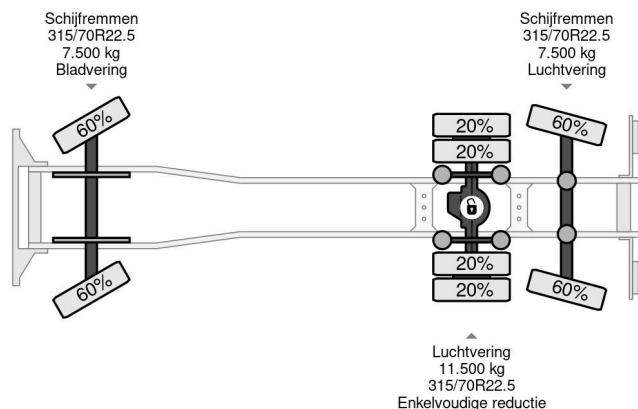

PROPERTIES

Pierwsza data rejestracji	27-11-2018
Paliwo	Diesel
Transmisja	Automatycznie
Numer identyfikacyjny pojazdu	VF620M163JB000592
Konfiguracja osi	6x2
Liczba osi	3
Waga	11.000 kg
Moc kw	285
Moc	387
No?no??	15.500 kg

AKCESORIA

Renault D WIDE EURO 6 20 TON HOOK

6x2

Referentienummer: RE000592

OPIS