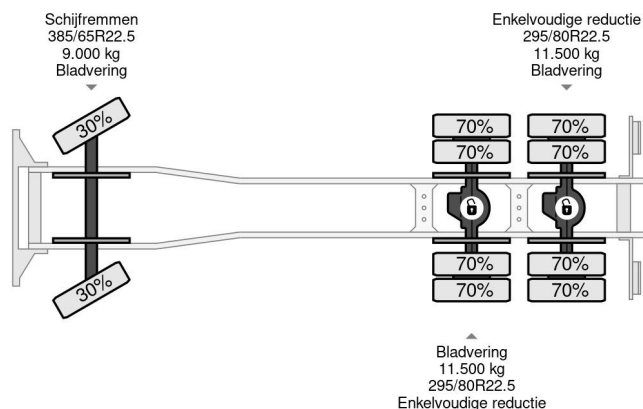

MAN 6X4 + PALFINGER PK17502 + TIPPER - FULL STEEL SUSP. - MANUAL GEAR - EURO 3

COMMON

Cena	€ 19.950,- ex VAT
Id	MA449650
Zrobi?	MAN
Typ	6X4 + PALFINGER PK17502 + TIPPER - FULL STEEL SUSP. - MANUAL GEAR - EURO 3
Rok	2006
Przebieg	615.131 km
Budowa	Wywrotka
Waga brutto	26.000 kg
Klasa emisji	3

MAN TGA 26.390 6X4 + PALFINGER PK17502 + TIPPER - F...

Referentienummer: MA449650

PROPERTIES

Pierwsza data rejestracji	09-06-2006
Paliwo	Diesel
Transmisja	Podr?cznik
Numer identyfikacyjny pojazdu	WMAH26ZZ56M449650
Konfiguracja osi	6x4
Liczba osi	3
Waga	14.595 kg
Moc kw	287
Moc	390
Wymiary konstrukcyjne (l/b/h)	
No?no??	11.405 kg